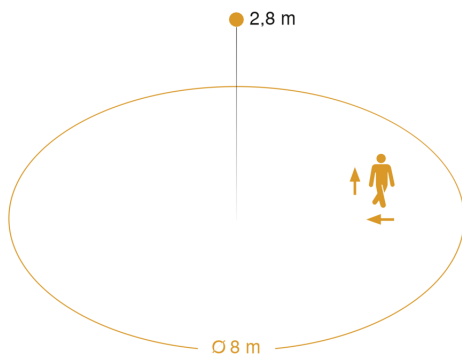

Technische gegevens

Uitvoering	Bewegingsmelder
Afmetingen (L x B x H)	94 x 94 x 64 mm
Stroomtoevoer	12 – 22,5 V
Eigen verbruik	0,5 W
Sensortechnologie	Hoogfrequente straling
Toepassing, plaats	Binnen
Toepassing, plaats, ruimte	bergruimte, trappenhuis, wc, wasruimte, parkeergarage, ondergrondse parkeergarage, functionele ruimte
Montageplaats	wand, plafond, hoek
Montagewijze	In de muur
HF-techniek	5,8 GHz
Elektronische instelling	Ja
Mechanische instelling	Nee
Montagehoogte	2,00 – 4,00 m
Optimale montagehoogte	2,8 m
Registratie	evt. door glas, hout en snelbouwwanden
Registratiehoek	360 °
Openingshoek	160 °

EAN 4007841 035174 Hoekwandhouder 3000

Registratiebereik

Mögliche Montagehöhe: 2,00 m – 4,00 m

Orange: radial und tangential

Maten

aansluitschema