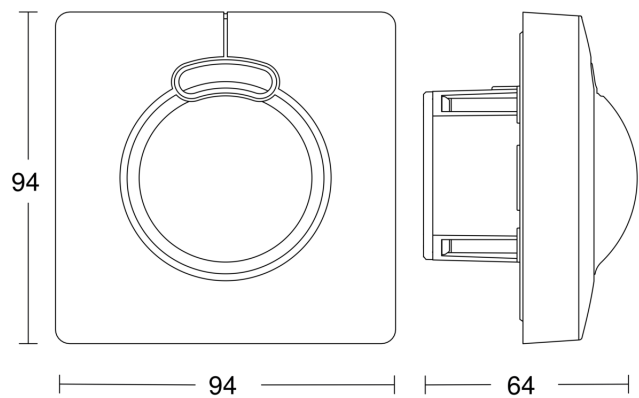

Technische gegevens

Uitvoering	Bewegingsmelder
Afmetingen (L x B x H)	94 x 94 x 64 mm
Stroomtoevoer	12 – 22,5 V
Eigen verbruik	0,5 W
Sensortechnologie	Hoogfrequente straling
Toepassing, plaats	Binnen
Toepassing, plaats, ruimte	bergruimte, trappenhuis, wc, wasruimte, parkeergarage, ondergrondse parkeergarage, functionele ruimte
Montageplaats	wand, plafond, hoek
Montagewijze	In de muur
HF-techniek	5,8 GHz
Elektronische instelling	Ja
Mechanische instelling	Nee
Montagehoogte	2,00 – 4,00 m
Optimale montagehoogte	2,8 m
Registratie	evt. door glas, hout en snelbouwwanden
Registratiehoek	360 °
Openingshoek	160 °

Onderkruipbescherming	Ja
Reikwijdte radiaal	Ø 8 m (50 m ²)
Schemerinstelling Teach	Nee
Schemerinstelling	2 – 1000 lx
Regeluitgang, DALI	Adressable/Slave
Regeling constant licht	Nee
basislichtfunctie	Nee
Met busaansluiting	Ja
Met afstandsbediening	Nee
Bescherming	IP20
Materiaal	kunststof
Omgevingstemperatuur	-20 – 50 °C
kleur	wit
Kleur, RAL	9003
Fabrieksgarantie	5 jaar
Variant	DALI-2 IPD - inbouw vierkant
VPE1, EAN	4007841057336

EAN 4007841 035174 Hoekwandhouder 3000

Registratiebereik

Mögliche Montagehöhe: 2,00 m – 4,00 m

Orange: radial und tangential

Maten

aansluitschema