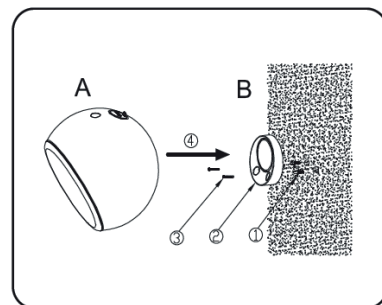

MOON

WA204WW03

MOON 1,5W 170Lm 2700K IP44

OPTIEK

Emission lumineuse	
Distribution lumineuse	
Rooster	Opaal kunststof
Angle de rayonnement	
Kleurtemperatuur	3000K
Température de couleur réglable	
Lichtstroombron	170 lm
Lichtstroomarmatuur	100 lm lm
Armaturefficiëntie	66,67 lm/W

ELEKTRISCH

Armatuur vermogen	1,5 W W
AC/DC	DC 3,7V
Fréquence du réseau	Nee

INSTALLATIE

Plaats van installatie	Gebruik voor binnen en buiten

VERPAKKING

EAN-code	5411373356055