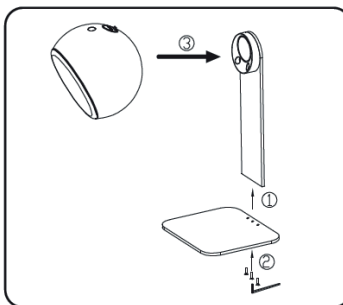

MOON

WA204WW03

MOON 1,5W 170Lm 2700K IP44

OPTIEK

Emission lumineuse	
Distribution lumineuse	
Rooster	Opaal kunststof
Angle de rayonnement	
Kleurtemperatuur	3000K
Température de couleur réglable	
Lichtstroombron	170 lm
Lichtstroomarmatuur	100 lm lm
Armaturefficiëntie	66,67 lm/W

ELEKTRISCH

Armatuur vermogen	1,5 W W
AC/DC	DC 3,7V
Fréquence du réseau	Nee

INSTALLATIE

Plaats van installatie	Gebruik voor binnen en buiten

VERPAKKING

EAN-code	5411373356055