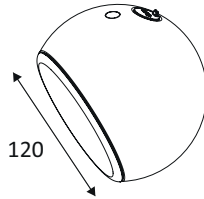

MOON**WA204WW03****MOON 1,5W 170Lm 2700K IP44**

Verplaatsbaar verlichtingsarmatuur.

Met drukknop voor drie lichtniveaus (25%, 50% en 100%) en oplaadbare batterij via USB-aansluiting.

Oplaadtijd 5 uur met een autonomie van 5 uur 100%, 10 uur 50% en 20 uur 25% helderheid.

De magnetische basis wordt geleverd met een dubbelzijdige kleefband voor elk oppervlak en 2 schroeven.

Basis en lader afzonderlijk te bestellen.

WEB

ALGEMEEN

ETIM-klasse	EC000347
Garantie	3 jaar
Levensduur	L70B50 - 50.000h
Lichaaismateriaal	Aluminium
Kleur	Chroom
Diameter	120 mm
Netto gewicht	0,41 kg