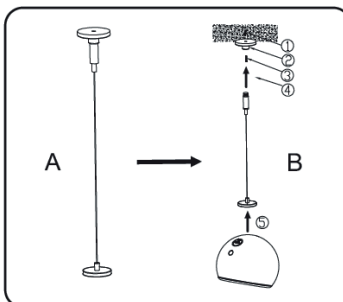

MOON

WA204WW03

MOON 1,5W 170Lm 2700K IP44

OPTIEK

Emission lumineuse	
Distribution lumineuse	
Rooster	Opaal kunststof
Angle de rayonnement	
Kleurtemperatuur	3000K
Température de couleur réglable	
Lichtstroombron	170 lm
Lichtstroomarmatuur	100 lm lm
Armaturefficiëntie	66,67 lm/W

ELEKTRISCH

Armatuur vermogen	1,5 W W
AC/DC	DC 3,7V
Fréquence du réseau	Nee

INSTALLATIE

Plaats van installatie	Gebruik voor binnen en buiten

VERPAKKING

EAN-code	5411373356055